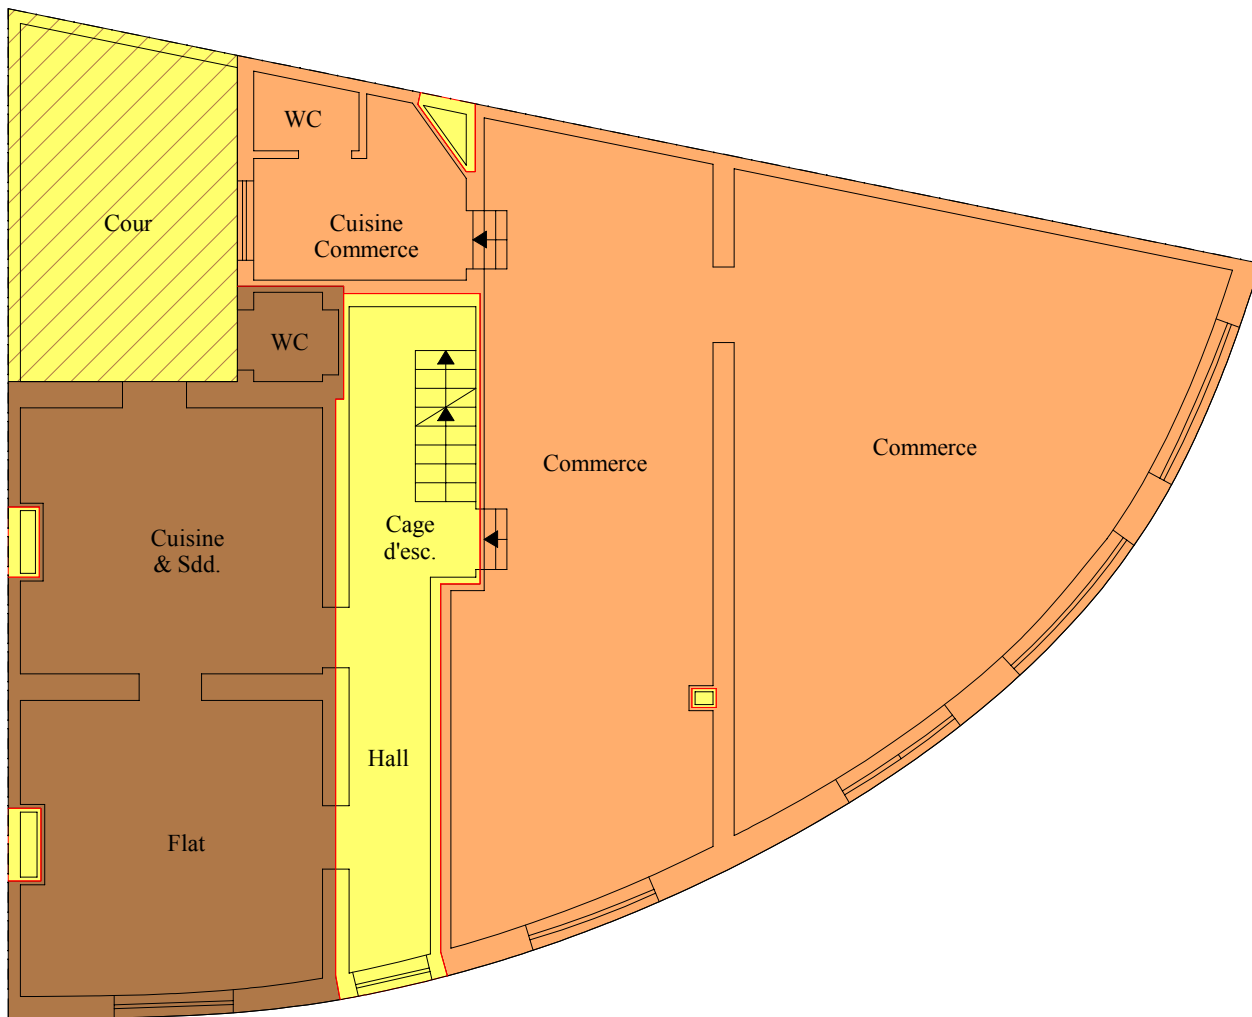

Légende :

Echelle 1/100

Les plans ont été effectués pour la réalisation de l'acte de base et ne pourront en aucun cas être utilisés à d'autres fins.

Date: 01/08/2013	BRUXELLES-CAPITALE COMMUNE DE FOREST (1190) Avenue Denayer, 3	Plans dressés par : Hervé Delvoye - Géomètre-Expert Rue Vanderkindere, 467 - 1180 Uccle Tél. : 02/346.67.99 - Fax : 02/344.59.95 E-mail : herve@delvoye.be
Echelle: 1/100 (A4)	<b>NIVEAU : SOUS-SOL</b>	Des. : M.V.

Légende :

COMMUN	LOT 1	LOT 2	LOT 3	LOT 4
LOT C.1	LOT C.2	LOT C.3		

Echelle 1/100

Les plans ont été effectués pour la réalisation de l'acte de base et ne pourront en aucun cas être utilisés à d'autres fins.