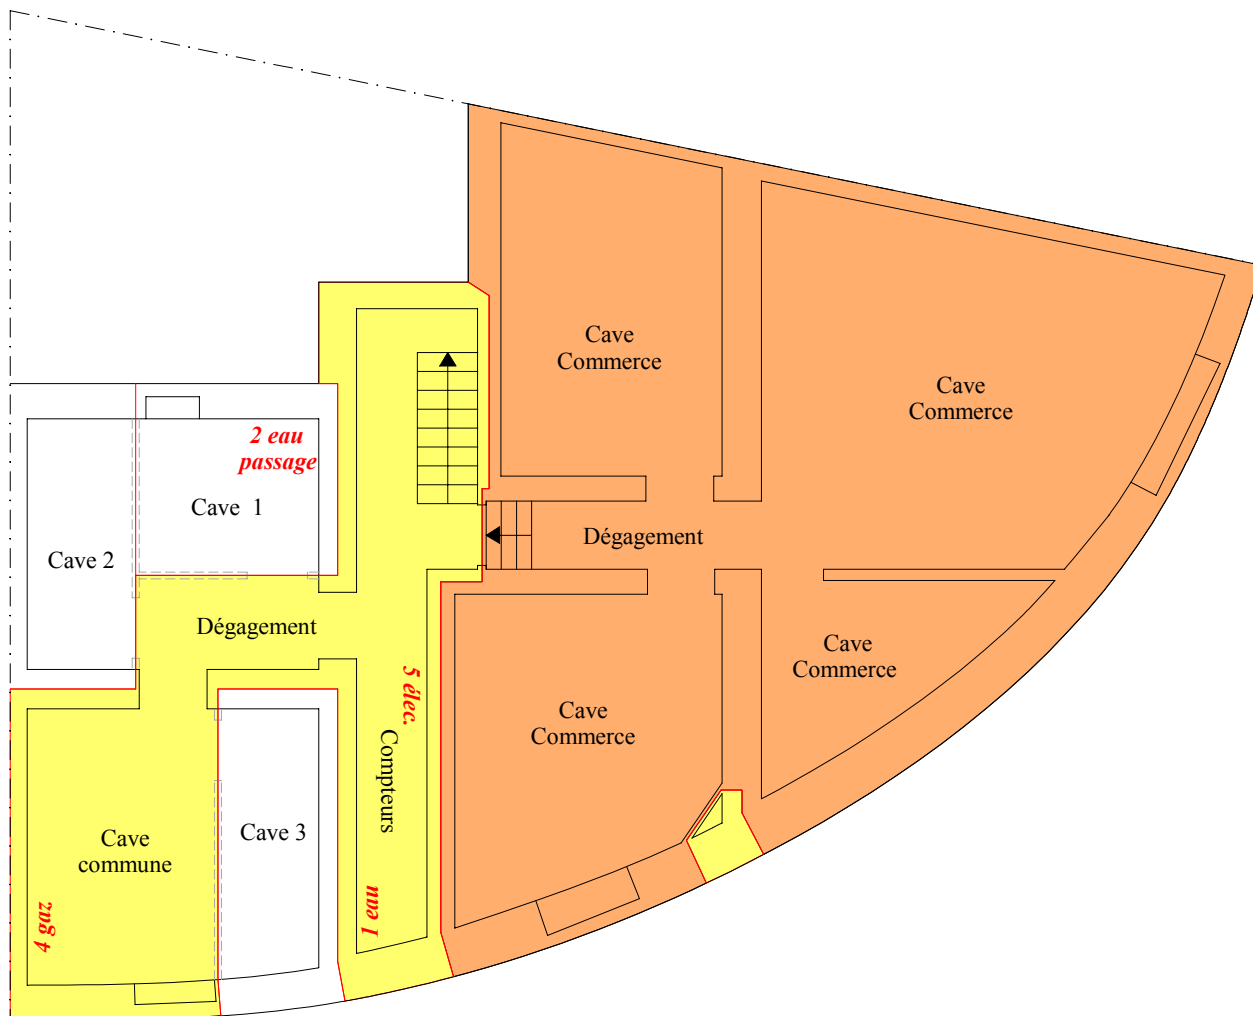

Légende :

Echelle 1/100

Les plans ont été effectués pour la réalisation de l'acte de base et ne pourront en aucun cas être utilisés à d'autres fins.

Date: 01/08/2013	BRUXELLES-CAPITALE COMMUNE DE FOREST (1190) Avenue Denayer, 3	Plans dressés par : Hervé Delvoye - Géomètre-Expert Rue Vanderkindere, 467 - 1180 Uccle Tél. : 02/346.67.99 - Fax : 02/344.59.95 E-mail : herve@delvoye.be
Echelle: 1/100 (A4)	<b>NIVEAU : SOUS-SOL</b>	Des. : M.V.

Légende :

COMMUN	LOT 1	LOT 2	LOT 3	LOT 4
LOT C.1	LOT C.2	LOT C.3		

Echelle 1/100

Les plans ont été effectués pour la réalisation de l'acte de base et ne pourront en aucun cas être utilisés à d'autres fins.

Date: 01/08/2013	BRUXELLES-CAPITALE COMMUNE DE FOREST (1190) Avenue Denayer, 3	Plans dressés par : Hervé Delvoye - Géomètre-Expert Rue Vanderkindere, 467 - 1180 Uccle Tél. : 02/346.67.99 - Fax : 02/344.59.95 E-mail : herve@delvoye.be
Echelle: 1/100 (A4)	<b>NIVEAU : REZ-DE-CHAUSSEE</b>	Des. : M.V.