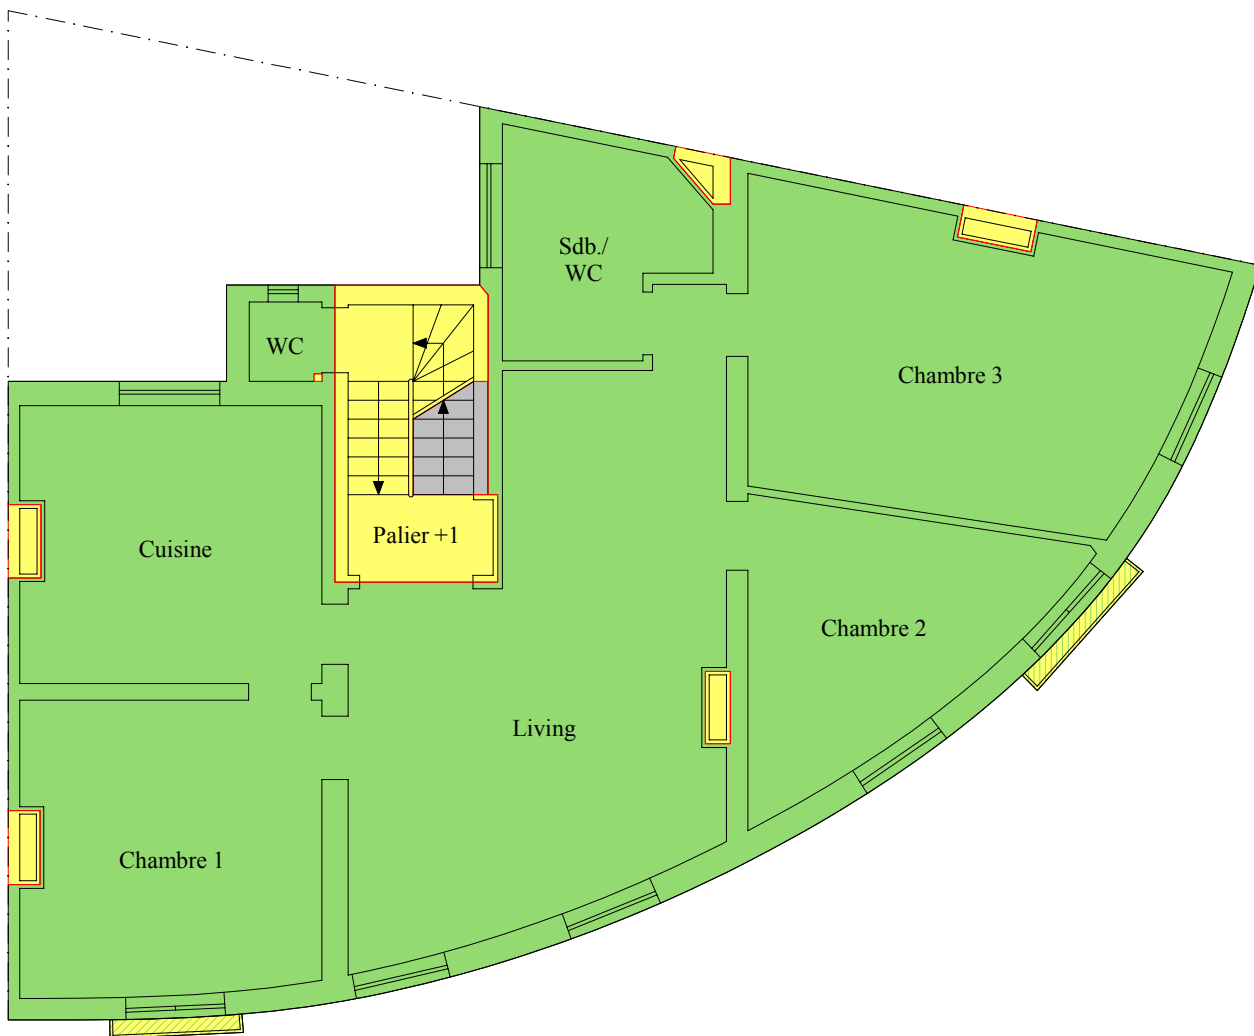

Légende :

Echelle 1/100

Les plans ont été effectués pour la réalisation de l'acte de base et ne pourront en aucun cas être utilisés à d'autres fins.

Date: 01/08/2013	BRUXELLES-CAPITALE COMMUNE DE FOREST (1190) Avenue Denayer, 3	Plans dressés par : Hervé Delvoye - Géomètre-Expert Rue Vanderkindere, 467 - 1180 Uccle Tél. : 02/346.67.99 - Fax : 02/344.59.95 E-mail : herve@delvoye.be
Echelle: 1/100 (A4)	<b>NIVEAU : SOUS-SOL</b>	Des. : M.V.

Légende :

COMMUN	LOT 1	LOT 2	LOT 3	LOT 4
LOT C.1	LOT C.2	LOT C.3		

Echelle 1/100

Les plans ont été effectués pour la réalisation de l'acte de base et ne pourront en aucun cas être utilisés à d'autres fins.